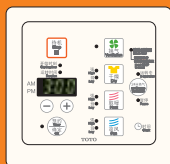

三乾王

- | | |
|------|--|
| 型號 | TYB151GKC |
| 尺寸 | 480mm x 398mm x 223 mm |
| 重量 | 7.30kg |
| 所需電壓 | AC220V (50Hz) |
| 主要功能 | <ul style="list-style-type: none"> ● 換氣功能 (24小時換氣) ○ 乾衣功能 (風力可自行調節) ○ 暖房功能 (風力可自行調節) ● 涼風功能 (風力可自行調節) ○ 預設功能 (自定開關時間) ○ 時鐘功能 |

安裝條件

1. 地面到天花板距離：1800mm或以上
2. 天花板內：250mm 或以上
3. 控制面板務必安裝在浴室外
4. 浴室需設置檢修口
(建議尺寸：450mm x 450mm)
5. 排氣口需安裝管罩遮蔽

天花板開孔尺寸

285mm x 410mm
(開孔誤差範圍 $285 \pm 5, 410 \pm 3$)

TOTO

www.toto.com.hk

TOTO

日日都是晴朗天!