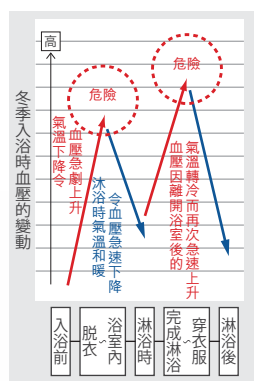

浴室換氣暖房乾燥機 三乾王

暖房

乾衣

涼風

換氣

擁有一台，
即可讓您天天愜意，全年舒爽。

暖房 冬天浴室暖烘烘

設有強力溫風功能，
能使浴室瞬間暖和，
入浴避免著涼。

在寒冬裡，
讓家中成員都能享受溫暖、
舒適的入浴體驗。

冬天淋浴時，血壓會隨著入浴溫度急劇變化；這有機會為長者帶來生命危險。因此，保持身體溫度，維持浴室暖和是非常重要的。

乾衣 天天都是晴朗洗衣天

陽光不足，陰雨天也不擔心。

改變濕答答的浴室環境，大大
減低家中的長輩及小朋友滑倒
摔傷的危險。

接近自然的乾燥方式，較省電、不傷
衣物、不縮水、亦不存留廢氣，即使
是雨季或濕冷日照不足的冬季，也能
晾乾衣物。
同時更減少衣物晾於室外沾染空氣中
的灰塵和過敏源等物質。