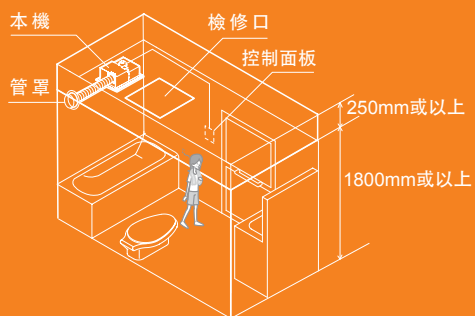

三乾王

- | | |
|------|--|
| 型號 | TYB151GKC |
| 尺寸 | 480mm x 398mm x 223 mm |
| 重量 | 7.30kg |
| 所需電壓 | AC220V (50Hz) |
| 主要功能 | <ul style="list-style-type: none"> ● 換氣功能 (24小時換氣) ○ 乾衣功能 (風力可自行調節) ○ 暖房功能 (風力可自行調節) ● 涼風功能 (風力可自行調節) ○ 預設功能 (自定開關時間) ○ 時鐘功能 |

安裝條件

1. 地面到天花板距離：1800mm或以上
2. 天花板內：250mm 或以上
3. 控制面板務必安裝在浴室外
4. 浴室需設置檢修口
(建議尺寸：450mm x 450mm)
5. 排氣口需安裝管罩遮蔽

天花板開孔尺寸

285mm x 410mm
(開孔誤差範圍 $285 \pm 5, 410 \pm 3$)

TOTO

www.toto.com.hk

TOTO

日日都是晴朗天!

浴室換氣暖房乾燥機 三乾王

暖房

乾衣

涼風

換氣

擁有一台，
即可讓您天天愜意，全年舒爽。

暖房 冬天浴室暖烘烘

設有強力溫風功能，
能使浴室瞬間暖和，
入浴避免著涼。

涼風 自然涼風消暑氣

備有涼風運轉功能，即使是
悶熱的浴室，也能清涼舒爽。

創新的風扇設計，受風的範圍更廣、更均勻。

換氣 保持乾爽更清潔

沐浴後，迅速為浴室
換氣，保持乾爽，減少濕氣，
預防霉斑產生，對於通風不足
的浴室最為合用。